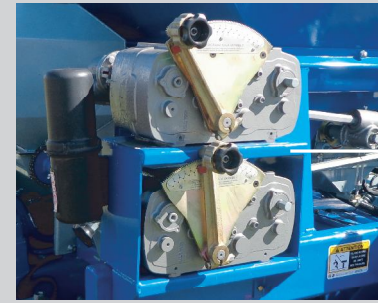

# ATLANTIC 2.5 | AIR DRILL

LA NUEVA GENERACION DE SEMBRADORAS

## PARA GRANOS FINOS Y GRUESOS

SISTEMA DE DOSIFICACIÓN MECÁNICA, QUE PERMITE TENER MÁS PRECISIÓN EN EL PLANTEO DE GRANOS

CAJA VARIADORA PARA SIEMBRA VARIABLE

TOLVA ALFALFERA SEMBRADOR DE PASTURAS

TRES UNIDADES POR CONTENEDOR (High Cube 40)

### CUERPO DE SIEMBRA G25

PARALELOGRAMO DEFORMABLE PARA CONTROL VERTICAL DE PROFUNDIDAD RECORRIDO DE 500 MM CON PRESIÓN CONSTANTE.

CUCHILLA DE CORTE TURBO INCORPORADA AL TREN DE SIEMBRA CON PRESIÓN INDEPENDIENTE DE 17", DOBLE DISCO DE 15", LENGUETA PLÁSTICA APRIETA SEMILLAS.

RUEDA SELLADORA Y NIVELADORA (DOBLE FUNCIÓN) DE 12 X 2 REGULADOR DE PROFUNDIDAD.